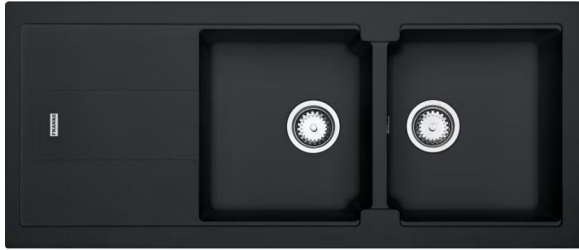

FRANKE

BLG 621 OX1 BALI

SPOELBAK KUNSTSTOF

A0030550

Bali - Inbouwspoeltafel / 1160 x 500 mm / 2 bakken / Onyx / Omkeerbaar

ADVIESPRIJS: 671,82 EUR

Incl. BTW | Excl. Recupe/Bebat

TECHNISCHE KENMERKEN

Afmetingen	mm	195h x 1160b x 500d
Materiaal		Fragranit+
Kleur		Onyx
Afloop toebehoren		Ja
Aantal bakken		2
Omkeerbaar (J/N)		Ja
Verlek		Ja
Soort		Inbouw
Overloop (J/N)		Ja
Inbouwbaar in kast	cm	80
Nismaten Breedte	Mm	1140
Nismaten Diepte	Mm	480
Diameter kraangat	cm	3,5
Lediging		Manueel
Radius		R10
Toebehoren		Crepine 3 1/2"