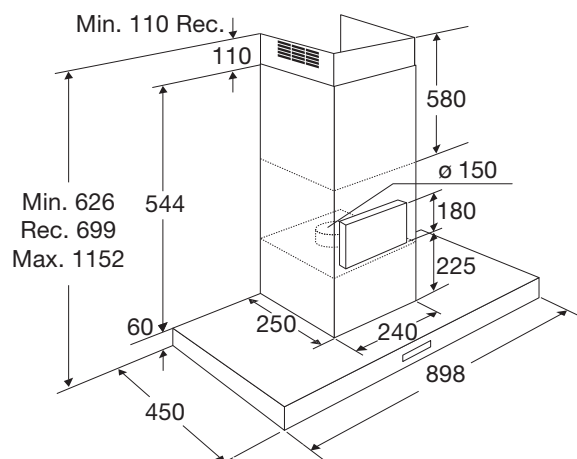

Schouwkap, 90 cm breed

BSK962MAT

Specificaties

- Luchtafvoer afzuigcapaciteit (min/max/int): 275 / 560 / 700 m³/h
- Luchtafvoer geluidsniveau (min/max/int): 51 / 69 / 73 dB(A)
- Recirculatie afzuigcapaciteit (min/max/int): 220 / 305 / 315 m³/h (LongLife geur-koolstoffilter HF2012)
- Recirculatie filter opties: LongLife geur-koolstoffilter, LongLife geur-fijnstoffilter, PlasmaMade filter
- 4 afzuigsnelheden
- 3 x aluminium vetfiltercassettes
- 2 x 2,5 W LED spots
- Diameter afvoermaat 150 - 125 - 120 mm
- Energieklasse B
- Aansluitwaarde: 260 W

Gebruiksgemak

- Bediening door elektronische druktoetsen
- Intensiefstand; tijdelijk extra hoge afzuigcapaciteit
- Naloop intensiefstand: afzuiging stopt automatisch na bepaalde duur

EAN nummer

- 8715393316608