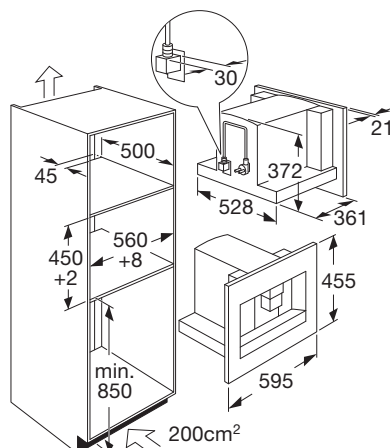

Toebehoren

- Ontkalkingsmiddel
- Cappuccinomaker
- Waterhardheid test

EAN nummer

- 8715393125453