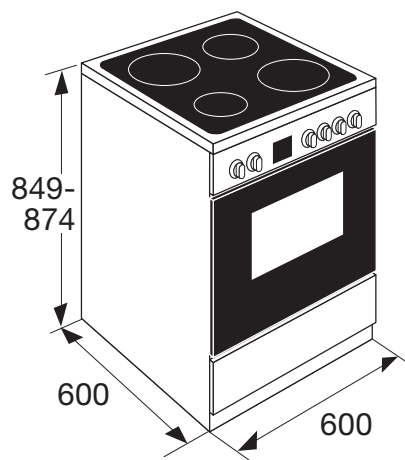

FIV760WIT INDUCTIE/ELEKTRO FORNUIS (60 CM)

Kookgedeelte

- ✓ 4 inductie kookzones
- ✓ 10 kookstanden per zone incl. boost
- ✓ restwarmte-indicatie per zone
- ✓ eenvoudig schoon te houden

Ovengedeelte

- ✓ multifunctioneel ovenstelsel: onder-en bovenwarmte, turbo hetelucht, ventilator + onderwarmte, grill, grill + bovenwarmte, grill + bovenwarmte + ventilator en ontdooifunctie
- ✓ min-max oventemperatuur: 50°C - 275°C
- ✓ ovenverlichting
- ✓ inhoud 65 liter
- ✓ klepdeur uitgevoerd met dubbel glas
- ✓ digitaal display met timer
- ✓ standaard meegeleverd: 1 ovenrooster en 1 geëmailleerde bakplaat
- ✓ opbergvak met lade

- ✓ kleur wit
- ✓ afmeting (hxbxd) 849 -874 x 595 x 600 mm
- ✓ aansluitwaarde elektra 10,50 kW
- ✓ energielabel A
- ✓ zone linksvoor \varnothing 160 mm - 1800 W
- ✓ zone linksachter \varnothing 200 mm - 2500 W
- ✓ zone rechtsvoor \varnothing 160 mm - 1800 W
- ✓ zone rechtsachter \varnothing 200 mm - 2500 W

Met behulp van verhogingsset VSF060WIT kan het fornuis met 5 cm verhoogd worden van 85 cm naar 90 cm

EAN NR: 8715393172501