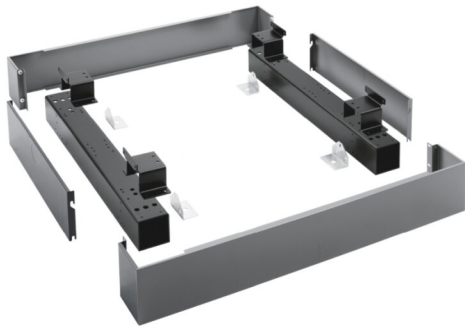

MIELE

APWM 026 SOKKEL

TOEBEHOREN PROFESSIONELE WASMACHINE

A0033981

APWM 026 Barrier Box plinth 24kg IG 17cm

ADVIESPRIJS: 1317,69 EUR

Incl. BTW | Excl. Recupel/Bebat

TECHNISCHE KENMERKEN

Afmetingen

mm 170h x 1337b x 870d

gesloten sokkel voor PW 6243 ,
verzinkte staalplaat,poedergecoat