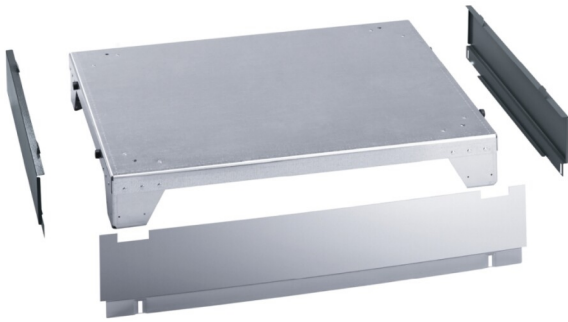

MIELE

APDR 003 SOKKEL

TOEBEHOREN PROFESSIONELE DROOGKAST

A0034025

APDR 003 Box plinth 14 SST 13cm

ADVIESPRIJS: 891,77 EUR

Incl. BTW | Excl. Recupel/Bebat

TECHNISCHE KENMERKEN

Afmetingen

mm 127h x 880b x 679d

gesloten sokkel , inox ,
voor droogkasten PT8000 reeks en
PDR 514 en PDR 914 ,
niet voor PT 8300 reeks