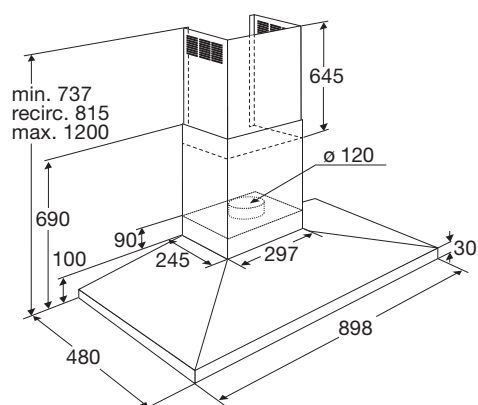

Gebruikersgemak

- Bediening door mechanische druktoetsen

EAN nummer

- 8715393203328