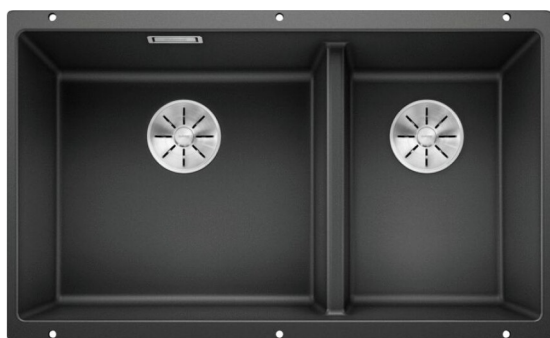

BLANCO

523151 SUBLINE 430/270-U ANTRACIET

SPOELBAK KUNSTSTOF

A0034815

SUBLINE 430/270-U antraciet / anthracite man.

ADVIESPRIJS: 987,36 EUR

Incl. BTW | Excl. Recupel/Bebat

TECHNISCHE KENMERKEN

Afmetingen	mm	200h x 755b x 460d
Model		BLANCO SUBLINE 430/270-U links
Materiaal		SILGRANIT
Kleur		Antraciet
Afloop toebehoren		Ja
Aantal bakken		2
Verlek		Nee
Overloop (J/N)		Ja
Soort		Onderbouw
Opbouw J/N		Nee
Vlakbouw J/N		Nee
Onderbouw J/N		Ja
Inbouwbaar in kast	cm	80
Diameter kraangat	cm	3,5
Lediging		Manueel
Radius		R10
Toebehoren		2x InFino korfventiel 3 1/2"
Extra info		Inbegrepen: afloopgarnituur met ruimtebesparende leiding, afvoeraansluiting, 2 x 3 1/2" InFino grote bak links