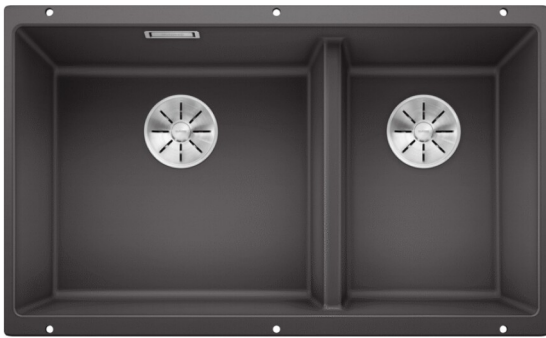

BLANCO

523152 SUBLINE 430/270-U ROCK GREY

SPOELBAK KUNSTSTOF

A0034816

SUBLINE 430/270-U rock grey / gris rocher man.

ADVIESPRIJS: 987,36 EUR

Incl. BTW | Excl. Recupel/Bebat

TECHNISCHE KENMERKEN

Afmetingen	mm	200h x 755b x 460d
Model		BLANCO SUBLINE 430/270-U links
Materiaal		SILGRANIT
Kleur		Steengrijs
Afloop toebehoren		Ja
Aantal bakken		2
Verlek		Nee
Overloop (J/N)		Ja
Soort		Onderbouw
Opbouw J/N		Nee
Vlakbouw J/N		Nee
Onderbouw J/N		Ja
Inbouwbaar in kast	cm	80
Nismaten Breedte	Mm	725
Nismaten Diepte	Mm	400
Diameter kraangat	cm	3,5
Lediging		Manueel
Radius		R10
Toebehoren		2x InFino korfventiel 3 1/2"
Extra info		Inbegrepen: afloopgarnituur met ruimtebesparende leiding, afvoeraansluiting, 2 x 3 1/2" InFino grote bak links