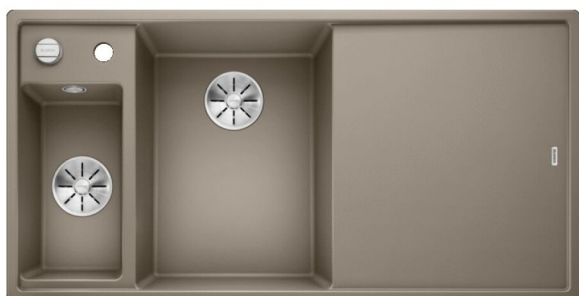

BLANCO

524650 AXIA III 6S TARTUFO AUTO

SPOELBAK KUNSTSTOF

A0034979

AXIA III 6 S (BL / CG) tartufo / truffe auto. + snijpl. hout/pl. bois

ADVIESPRIJS: 1533,07 EUR

Incl. BTW | Excl. Recupeel/Bebat

TECHNISCHE KENMERKEN

Afmetingen	mm	190h x 1000b x 510d
Model		BLANCO AXIA III 6 S
Materiaal		SILGRANIT
Kleur		Tartufo
Afloop toebehoren		Ja
Aantal bakken		1 1/2
Omkeerbaar (J/N)		Nee
Verlek		Rechts
Overloop (J/N)		Ja
Soort		Inbouw
Opbouw J/N		Ja
Vlakbouw J/N		Nee
Onderbouw J/N		Nee
Inbouwbaar in kast	cm	60
Nismaten Breedte	Mm	980
Nismaten Diepte	Mm	490
Diameter kraangat	cm	3,5
Lediging		Automatisch, draaiknop
Radius		R15
Toebehoren		2x InFino korfventiel 3 1/2" / essenhouten snijplank
Extra info		Inbegrepen: snijplank van essenhout-compound, multifunctioneel roestvrijstalen vergiet, afloop