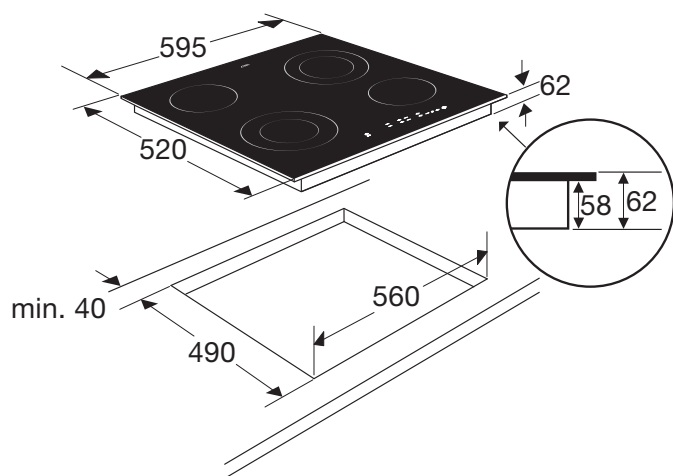

KC360RVS KERAMISCHE KOOKPLAAT (60 CM)

- luxe RVS sierlijst
 - 4 kookzones (waarvan 2 uitbreidbare zones)
 - 9 kookstanden
 - centrale aan/uit bediening
 - tiptoets bediening per zone
 - digitale timer (99 min.)
 - timer kan worden gebruikt als wekker
 - restwarmte indicatie per zone
 - kookduurbegrenzing
 - kinderslotbeveiliging
 - warmhoudfunctie
 - snel opgewarmde zones (3 tot 5 seconden)
 - te plaatsen boven solo-ovens
- inbouwmaten (hxbxd) 62 x 560 x 490 mm
 - buitenmaten (bxd) 595 x 520 mm
 - aansluitwaarde 6,30 kW
 - zone linksvoor \varnothing 12,0 x 21,0 cm - 800-2200 W
 - zone linksachter \varnothing 14,5 cm - 1200 W
 - zone rechtsvoor \varnothing 14,5 cm - 1200 W
 - zone rechtsachter \varnothing 12,0 x 18,0 cm - 700-1700 W