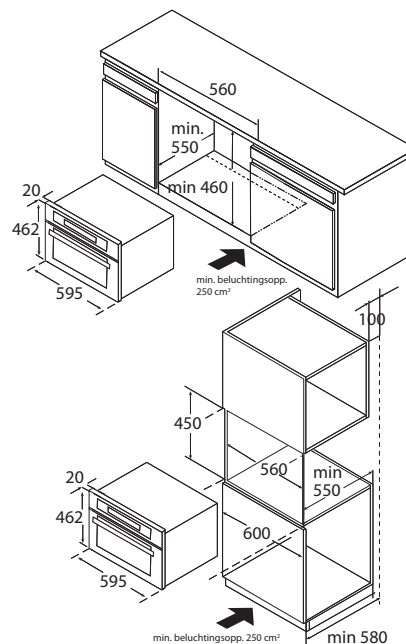

CM244RVS COMBI MAGNETRON (NIS 45 CM)

- inhoud 44 liter
- 2 insteekniveaus
- 5 magnetronstanden
- 13 automatische kookprogramma's
- 2 automatische ontdooiprogramma's
- 4 combinatiestanden
- draaiplateau Ø 360 mm
- turbo hetelucht tot 230 °C
- bediening d.m.v. draaiknoppen en tiptoetsen
- digitale timer
- 24 uurs tijdsaanduiding
- binnenruimte uitgevoerd in RVS
- kinderslot
- klepdeur
- geschikt voor onderbouw

- inbouwmaten (hxbxd) 450 x 560 x 550 mm
- aansluitwaarde 3,35 kW
- magnetronvermogen 100 - 900 W
- grill 1750 W
- hetelucht 1700 W
- onderwarmte 600 W
- glazen bakplaat met inlegrooster beschikbaar
EBS144 €49,-