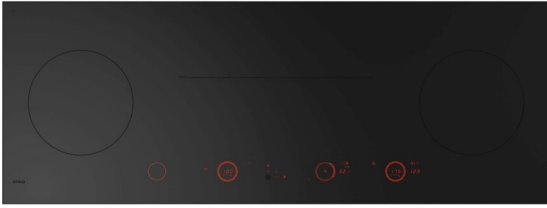

ATAG HI21472SV

INDUCTIE KOOKPLAAT

A0070338

Panoramische Inductiekookplaat CelciusCooking™, IRIS 2.0, 4 zones, 1x Bridge induction, 112cm, Matzwart, incl. CelciusCooking Probe

ADVIESPRIJS: 1998,00 EUR

Incl. BTW | Excl. Recupeel/Bebat

TECHNISCHE KENMERKEN

Afmetingen	mm	50h x 1114b x 412d
Bediening		Slider
Aantal kookzones		4
LA Diameter	cm	21,5
LA Wattage	W	3700
MA Diameter	cm	19,5x22,5
MA Wattage	W	3700
MV Diameter	cm	19,5x22,5
MV Wattage	W	3700
RA Diameter	cm	21,5 cm
RA Wattage	W	3700
Afwerking		Fijne matzwarte kader
Glas		Zwart
Inbouw Hoogte	cm	4,6
Nismaten Breedte	Mm	1070
Nismaten Diepte	Mm	385
Aansluitwaarde	W	7360
Aantal fasen		2-fasen
Voeding	V	2N AC 400 V 50Hz