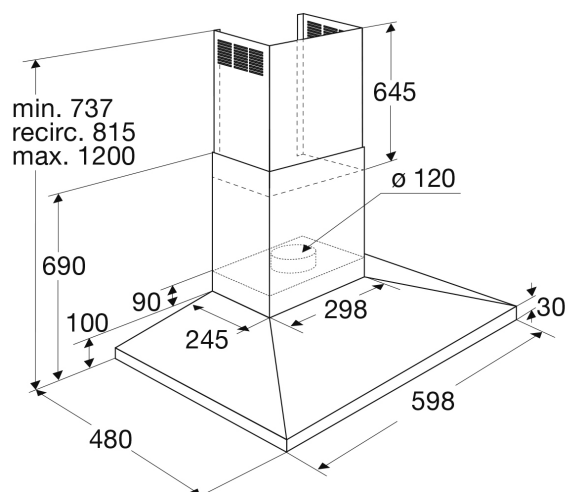

Gebruikersgemak

- Bediening door mechanische druktoetsen

EAN nummer

- 8715393203311