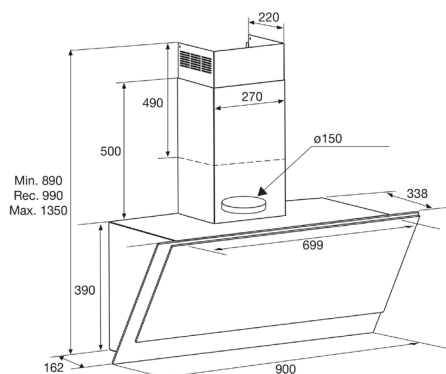

EAN nummer

- 8715393342492