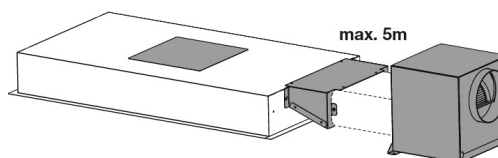

Gebruikersgemak

- Bediening door elektronische druktoetsen en afstandsbediening
- Intensiefstand; tijdelijk extra hoge afzuigcapaciteit
- Naloopstand; afzuiging stopt automatisch na bepaalde duur
- Opfris functie; gedurende 24 uur schakelt afzuiging elk uur kort in
- Motor extern plaatsbaar op max. 5 meter afstand (HE0001 ombouwset nodig)

externe motor - HE0001
ombouwset nodig