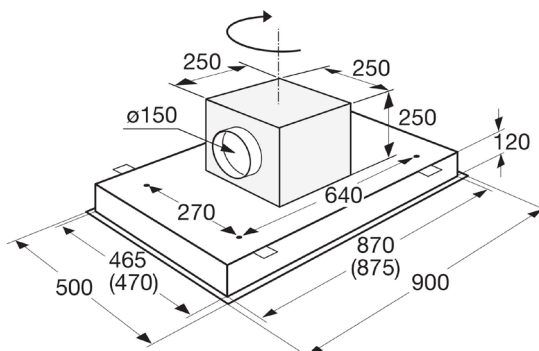

Gebruikersgemak

- Bediening door elektronische druktoetsen en afstandsbediening
- Intensiefstand; tijdelijk extra hoge afzuigcapaciteit
- Naloopstand; afzuiging stopt automatisch na bepaalde duur
- Opfris functie; gedurende 24 uur schakelt afzuiging elk uur kort in
- Motor extern plaatsbaar op max. 5 meter afstand (HE0001 ombouwset nodig)

externe motor - HE0001
ombouwset nodig