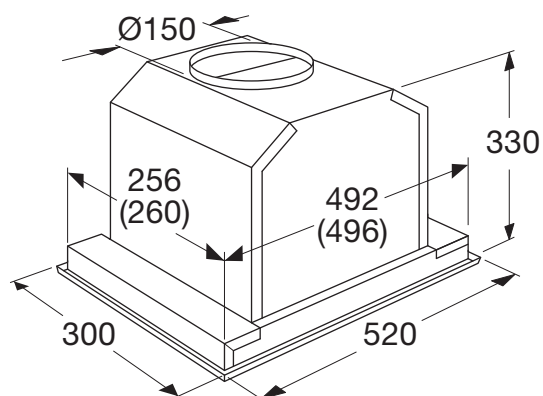

Inbouw afzuigkap, 52 breed

ISW750RVS

Specificaties

- Luchtafvoer afzuigcapaciteit (min/max/int): 320 / 650 / 740 m³/h
- Luchtafvoer geluidsniveau (min/max/int): 51 / 66 / 69 dB(A)
- Recirculatie afzuigcapaciteit (min/max/int): 230 / 310 / 320 m³/h (LongLife geur-koolstoffilter HF2019)
- Recirculatie filter opties: LongLife geur-koolstoffilter, LongLife geur-fijnstoffilter
- 4 afzuigsnelheden
- 1 x tweezijdig aluminium vetfiltercassette
- 2 x 1 W LED spots
- Diameter afvoermaat 150 - 120 mm
- Energieklasse C
- Aansluitwaarde: 260 W

Gebruikersgemak

- Bediening door elektronische druktoetsen
- Intensiefstand; tijdelijk extra hoge afzuigcapaciteit

EAN nummer

- 8715393343703