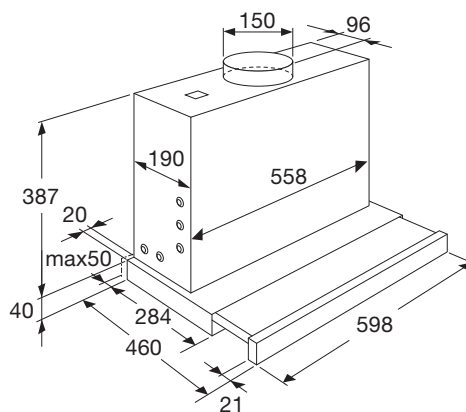

Gebruikersgemak

- Bediening door elektronische druktoetsen
- Intensiefstand; tijdelijk extra hoge afzuigcapaciteit
- Naloopstand; afzuiging stopt automatisch na 15 minuten
- Extra ruimte voor bijvoorbeeld kruidenpotjes door smal motorblok