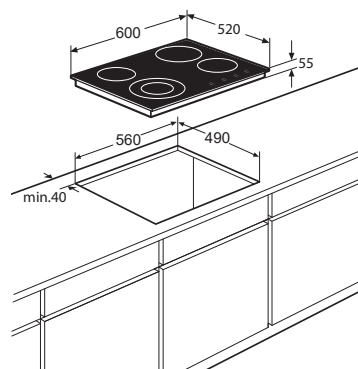

Kookzones

EAN nummer

- 8715393190475