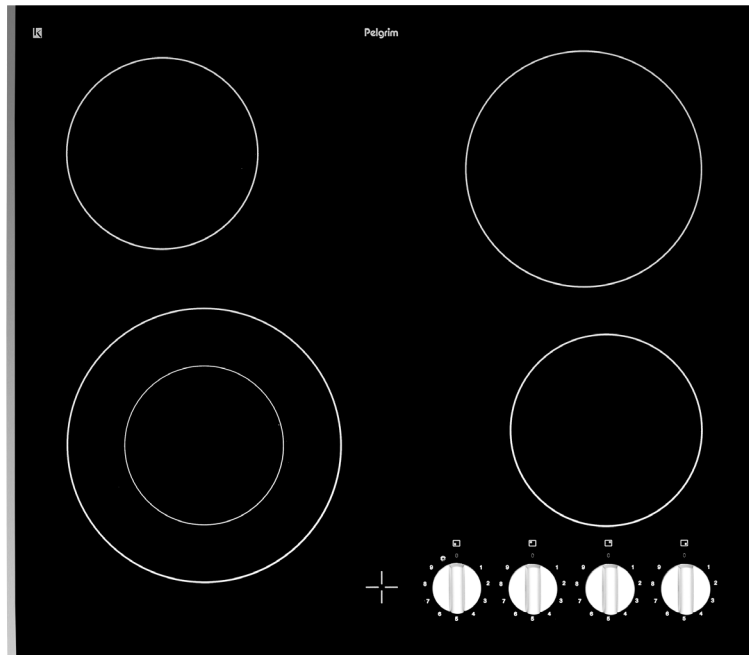

# Keramische kookplaat, 60 cm breed

CK1064KR

## Specificaties

- 1 x uitbreidbare kookzone  $\varnothing$  12,0 x 21,0 cm - 800-2200 W
- 1 x kookzone  $\varnothing$  18,0 cm - 1800 W
- 2 x kookzone  $\varnothing$  14,5 cm - 1200 W
- 9 standen per kookzone
- Aansluitwaarde: 6400 W

## Gebruikersgemak

- Bediening per kookzone d.m.v. draaiknoppen
- RVS sierlijst aan de zijkanten en facetafwerking voor glasplaat
- Restwarmte indicatie
- Uitbreidbare kookzone; ideaal voor verschillende ronde pan formaten