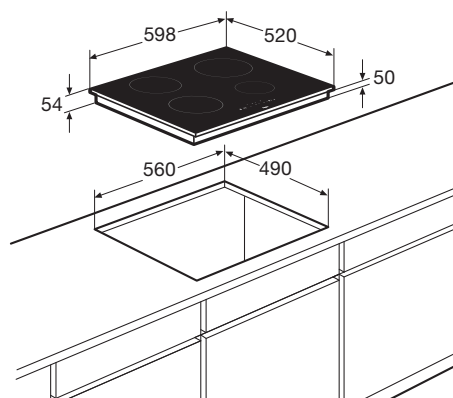

Kookzones

EAN nummer

- 8715393212979