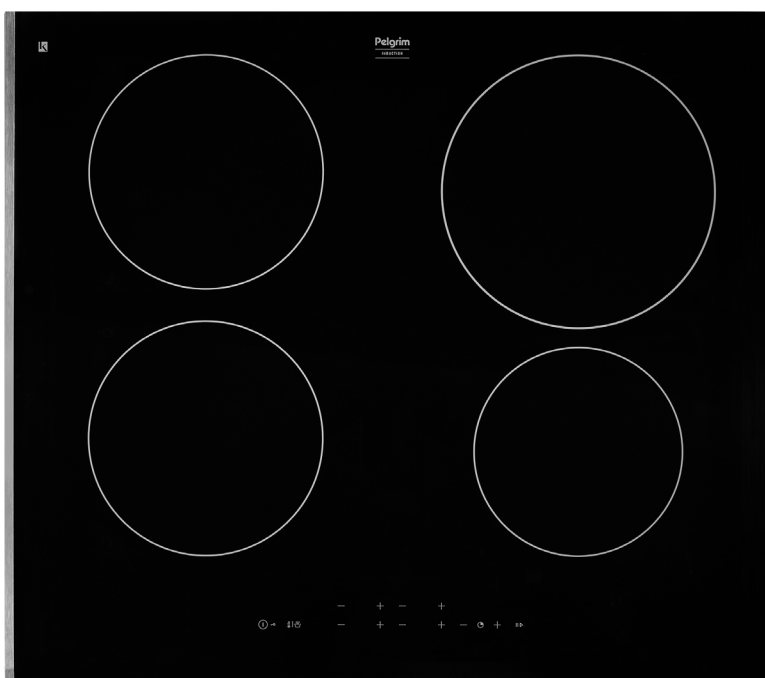

Inductiekookplaat, 60 cm breed

IK4064R

Specificaties

- 2 x kookzone \varnothing 18,0 cm - 50 - 2100 W
- 1 x kookzone \varnothing 16,0 cm - 50 - 1850 W
- 1 x kookzone \varnothing 21,0 cm - 50 - 3000 W
- 10 standen per kookzone
- Aansluitwaarde: 3680 W / 7200 W

Gebruikersgemak

- Tiptoetsbediening per kookzone
- IK4064R: RVS sierlijst aan de zijkanten en facetafwerking voor glasplaat
- IK4064M: Matzwarte sierlijst rondom glasplaat
- 4 timers met uitschakelfunctie (tot 99 min.)
- Restwarmte indicatie
- Kookduurbegrenzing
- Kinderslot
- Boostfunctie per kookzone; tijdelijk extra krachtig vermogen
- Pauzefunctie; kookplaat tijdelijk uit te schakelen met behoud van geheugen
- Extra functies: warmhouden, smelten en aankoken

Schoonmaakgemak

- Keramisch glas; extra stoot- en krasvast

Installatiegemak

- Standaard geleverd in 2-fasen, maar kan ook worden aangesloten op 1-fase door slim powermanagement systeem. In dit geval kunnen alle kookzones tegelijkertijd maximaal op stand 8 worden gebruikt.