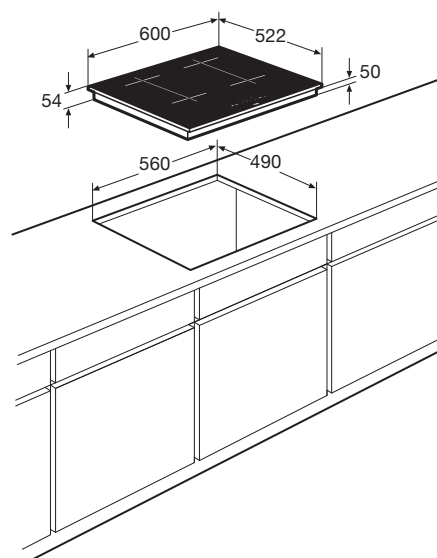

Kookzones

EAN nummer

- 8715393213020