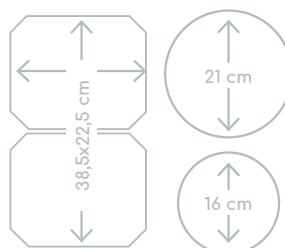

Inductiekookplaat met flexzones, 70 cm breed

IK4073M

Specificaties

- 2 x flexzone (voor met achter gekoppeld)
- 38,5 x 22,5 cm) - 50 - 3700 W
- 1 x kookzone ø 16,0 cm - 50 - 1850 W
- 1 x kookzone ø 21,0 cm - 50 - 3000 W
- 10 standen per kookzone
- Aansluitwaarde: 7400 W

Gebruikersgemak

- Tiptoetsbediening per zone
- Matzwarte sierlijst rondom
- 4 timers met uitschakelfunctie (tot 99 min.)
- Restwarmte indicatie
- Kookduurbegrenzing
- Kinderslot
- 2 x flexzones; rechthoekige zones die aan elkaar te koppelen zijn tot een groot kookoppervlak voor flexibel koken
- Boostfunctie per kookzone; tijdelijk extra krachtig vermogen
- Pauzefunctie; kookplaat tijdelijk uit te schakelen met behoud van geheugen
- Extra functies: warmhouden, smelten en aankoken

Schoonmaakgemak

- Keramisch glas; extra stoot- en krasvast

Installatiegemak

- Kookplaat past in een standaard nismaat van 560x490

Kookzones

EAN nummer

- 8715393213037