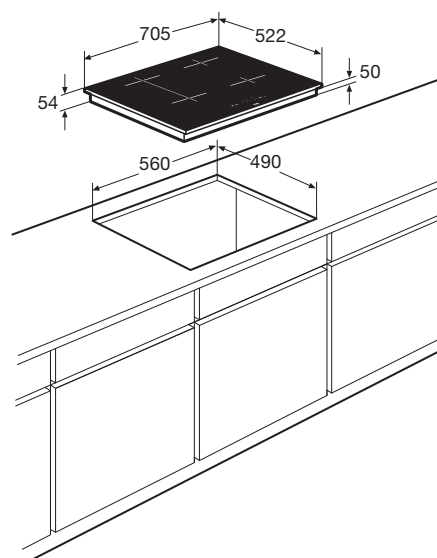

Inductiekookplaat met flexzones, 70 cm breed

IK4073M

Specificaties

- 2 x flexzone (voor met achter gekoppeld)
- 38,5 x 22,5 cm) - 50 - 3700 W
- 1 x kookzone ø 16,0 cm - 50 - 1850 W
- 1 x kookzone ø 21,0 cm - 50 - 3000 W
- 10 standen per kookzone
- Aansluitwaarde: 7400 W

Gebruikersgemak

- Tiptoetsbediening per zone
- Matzwarte sierlijst rondom
- 4 timers met uitschakelfunctie (tot 99 min.)
- Restwarmte indicatie
- Kookduurbegrenzing
- Kinderslot
- 2 x flexzones; rechthoekige zones die aan elkaar te koppelen zijn tot een groot kookoppervlak voor flexibel koken
- Boostfunctie per kookzone; tijdelijk extra krachtig vermogen
- Pauzefunctie; kookplaat tijdelijk uit te schakelen met behoud van geheugen
- Extra functies: warmhouden, smelten en aankoken

Schoonmaakgemak

- Keramisch glas; extra stoot- en krasvast

Installatiegemak

- Kookplaat past in een standaard nismaat van 560x490

Kookzones

EAN nummer

- 8715393213037