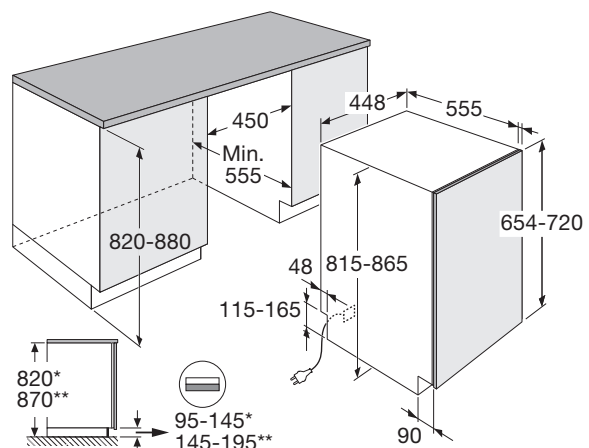

EAN nummer

- 8715393316950