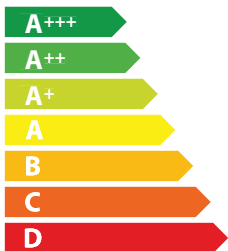

TALE915WBKMATT

A++

34
kWh/annum

A_{BCDEFG}

A_{BCDEFG}

A **B**_{CDEFG}

60 dB

ENERG

енергия · ενέργεια
ENERGI

FRANKE

325.0657.512

TALE915WBKMATT

A++

34
kWh/yil

A_{BCDEFG}

A_{BCDEFG}

A **B**_{CDEFG}

60 dB

Е Н Е Р Г І Я
ЕФЕКТИВНІСТЬ

FRANKE

325.0657.512
TALE915WBKMATT

A++

34

кВт·г/рік