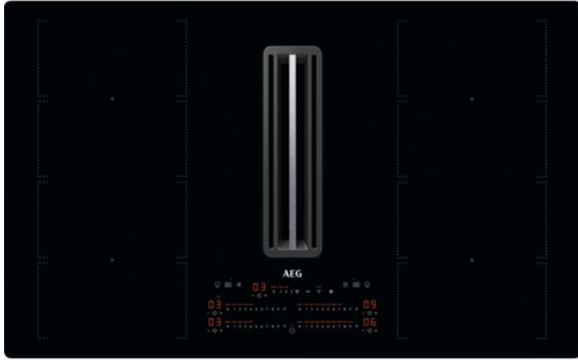

**AEG**  
**CCE84779CB**

KOOKPLAAT MET AFZUIGING

A0072377

**ADVIESPRIJS: 3298,99 EUR**

Incl. BTW | Excl. Recupeel/Bebat

TECHNISCHE KENMERKEN

Afmetingen	mm	212h x 830b x 515d
Bediening		Direct Touch
Energieklasse		A+
Aantal kookzones		4
LV Diameter	cm	22
LV Wattage	W	2300-3200
LA Diameter	cm	22
LA Wattage	W	2300-3200
RV Diameter	cm	22
RV Wattage	W	2300-3200
RA Diameter	cm	22
RA Wattage	W	2300-3200
MV Diameter	cm	22
MV Wattage	W	2300-3200
Afwerking		Afgerond
Glas		Zwart
Inbouw Hoogte	cm	21,1
Nismaten Diepte	Mm	490
Nismaten Breedte	Mm	780
Aansluitwaarde	W	7350

uitvoering ; recirculatie , hob2hood , auto-off