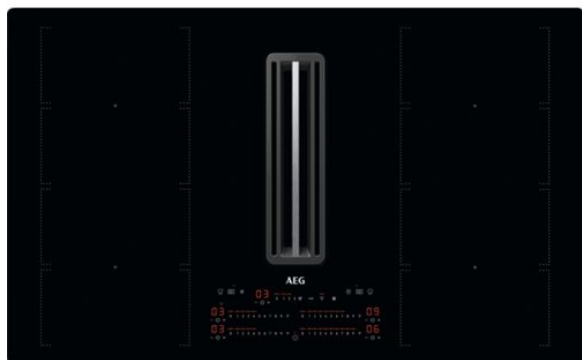

AEG

CCE84779CB

KOOKPLAAT MET AFZUIGING

A0072377

ADVIESPRIJS: 3298,99 EUR

Incl. BTW | Excl. Recupeel/Bebat

TECHNISCHE KENMERKEN

Afmetingen	mm	212h x 830b x 515d
Bediening		Direct Touch
Energieklasse		A+
Aantal kookzones		4
LV Diameter	cm	22
LV Wattage	W	2300-3200
LA Diameter	cm	22
LA Wattage	W	2300-3200
RV Diameter	cm	22
RV Wattage	W	2300-3200
RA Diameter	cm	22
RA Wattage	W	2300-3200
MV Diameter	cm	22
MV Wattage	W	2300-3200
Afwerking		Afgerond
Glas		Zwart
Inbouw Hoogte	cm	21,1
Nismaten Diepte	Mm	490
Nismaten Breedte	Mm	780
Aansluitwaarde	W	7350

uitvoering ; recirculatie , hob2hood , auto-off