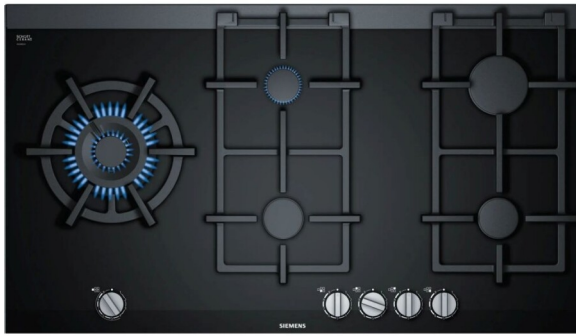

SIEMENS

ER9A6SB70 VITRO INOX FACET 90 CM

GASKOOKPLAAT

A0072758

90 cm, Vitrokeramisch, 5 branders, 1 wok 6 kW & 1 sterke 2,8 kW, stepFlame, vaatwasbestendige gietijzeren pannendragers

ADVIESPRIJS: 1668,99 EUR

Incl. BTW | Excl. Recupe!/Bebat

TECHNISCHE KENMERKEN

Afmetingen	mm	59h x 912b x 520d
Bediening		Draaiknoppen vooraan
Aantal kookzones		5
LA Wattage	W	6100
LA Type brander		wokbrander
RA Wattage	W	2800
RA Type brander		snelbrander
RV Wattage	W	1900
RV Type brander		normale brander
MA Wattage	W	1000
MA Type brander		spaarbrander
MV Wattage	W	1900
MV Type brander		normale brfander
Kleur		Zwart
Afwerking		Kader zwart
Glas		Zwart
Inbouw Hoogte	cm	4,5
Nismaten Breedte	Mm	850
Nismaten Diepte	Mm	490
Aansluitwaarde	W	13800