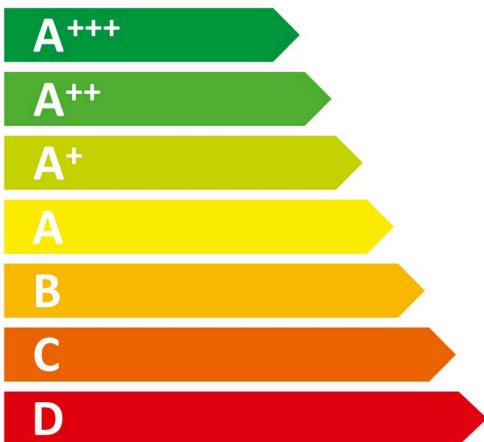

ENERG

енергия · ενεργεια

Y

IJA

IE

IA

BOSCH

WQG235DEFG

A+++

ENERGIA · ЕНЕРГИЯ · ΕΝΕΡΓΕΙΑ
ENERGIJA · ENERGY · ENERGIE
ENERGI

176

kWh/annum

179
min/cycle*

8,0
kg

64
dB

ABCDEFG