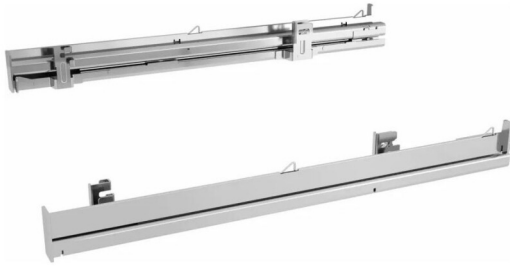

BOSCH

HEZ638000 Telescopische rails volledige verlenging, alle niveaus

TOEBEHOREN OVEN

A0073922

Telescopische rails volledige verlenging, alle niveaus

ADVIESPRIJS: 84,99 EUR

Incl. BTW | Excl. Recupel/Bebat

TECHNISCHE KENMERKEN

Toebehoren	telescopische rails, volledig uittrekbaar , voor 1 niveau naar keuze
Voor	ovens