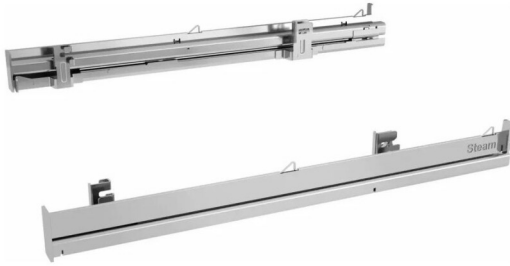

BOSCH

HEZ638D00 Telescopische rails volledige verlenging, alle niveaus,vapeur

TOEBEHOREN OVEN

A0073924

Telescopische rails volledige verlenging, alle niveaus,vapeur

ADVIESPRIJS: 99,99 EUR

Incl. BTW | Excl. Recupel/Bebat

TECHNISCHE KENMERKEN

Toebehoren

telescopische rails ,volledig uittrekbaar,voor 1 niveau naar keuze, geschikt voor stomen

Voor

(combi)stoomovens