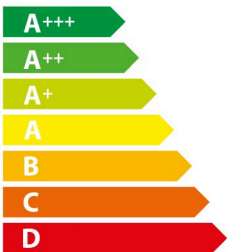

ENERG

енергия · ενεργεια

BOSCH

DWP94BC60

53
kWu/annum