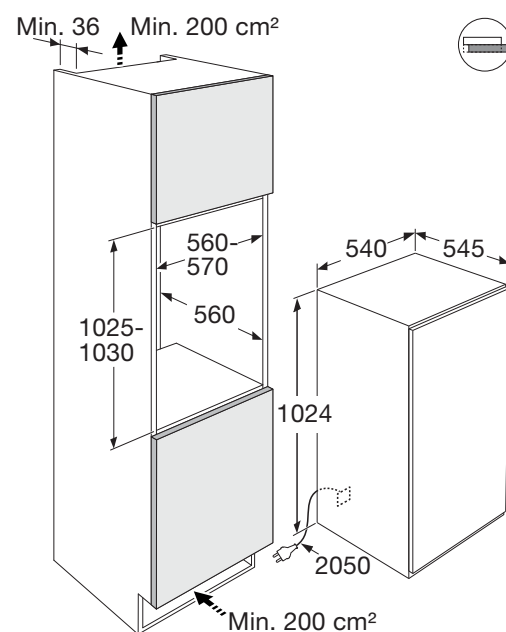

Schoonmaakgemak

- Automatisch ontdooien van koelgedeelte