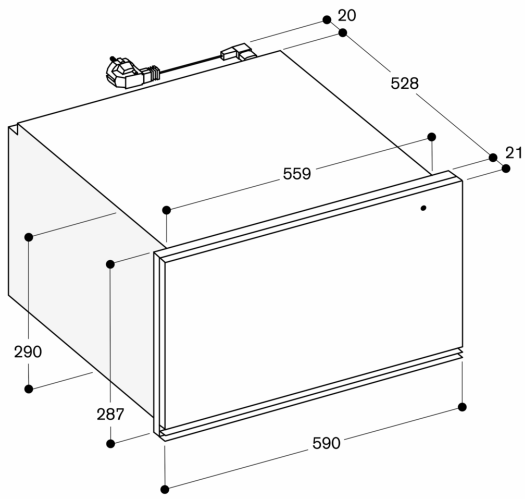

B547 mm x H 241 mm x D 410 mm.

Verwarming onder glazen bodem voor makkelijke reiniging.

Verwarmingssysteem voor gelijkmatige warmteverdeling en een stabiele temperatuur in de warmhoudlade.

Statusindicatie, zichtbaar in glazen front.

### Installatievoorschriften

Benodigde zijdelingse ruimte min. 5 mm tussen de voorkant van het toestel en het meubelpaneel.

Afstand van meubelcorpus tot voorzijde van toestel: 21 mm.

Elektrische aansluiting achteraan het toestel mogelijk.

### Aansluiting

Aansluitwaarde: 0.82 kW

Aansluitkabel 1.8 m met stekker.

Afmeting in mm

WSP 222 onder BOP

Afmeting in mm