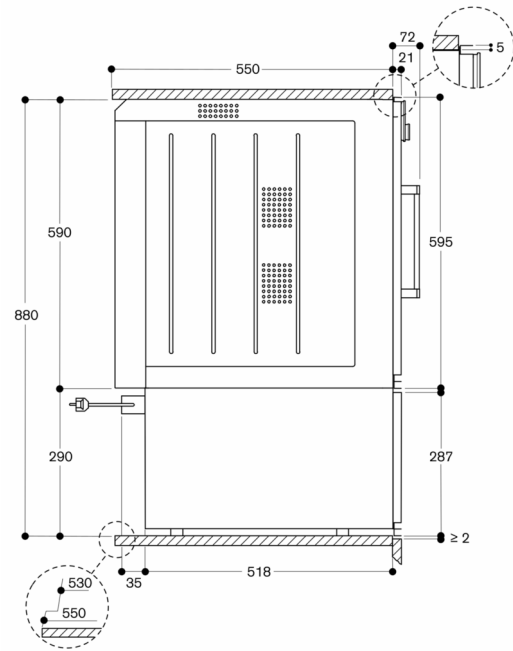

B547 mm x H 241 mm x D 410 mm.

Verwarming onder glazen bodem voor makkelijke reiniging.

Verwarmingssysteem voor gelijkmatige warmteverdeling en een stabiele temperatuur in de warmhoudlade.

Statusindicatie, zichtbaar in glazen front.

### Installatievoorschriften

Benodigde zijdelingse ruimte min. 5 mm tussen de voorkant van het toestel en het meubelpaneel.

Afstand van meubelcorpus tot voorzijde van toestel: 21 mm.

Elektrische aansluiting achteraan het toestel mogelijk.

### Aansluiting

Aansluitwaarde: 0.82 kW

Aansluitkabel 1.8 m met stekker.

Afmeting in mm

WSP 222 onder BOP

Afmeting in mm