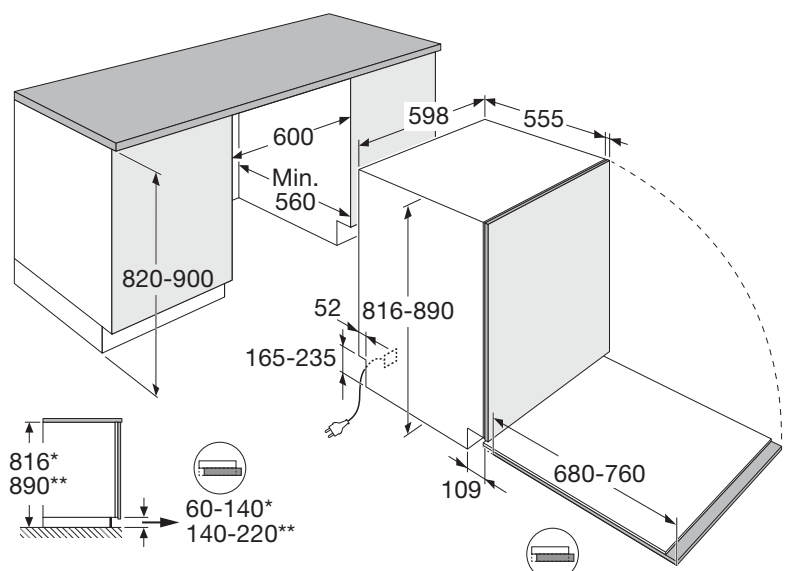

EAN nummer: 8715393357625