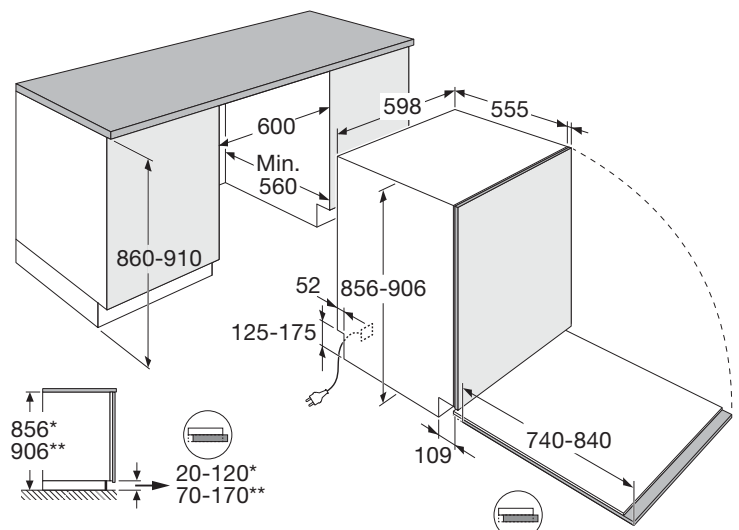

EAN nummer: 8715393357960