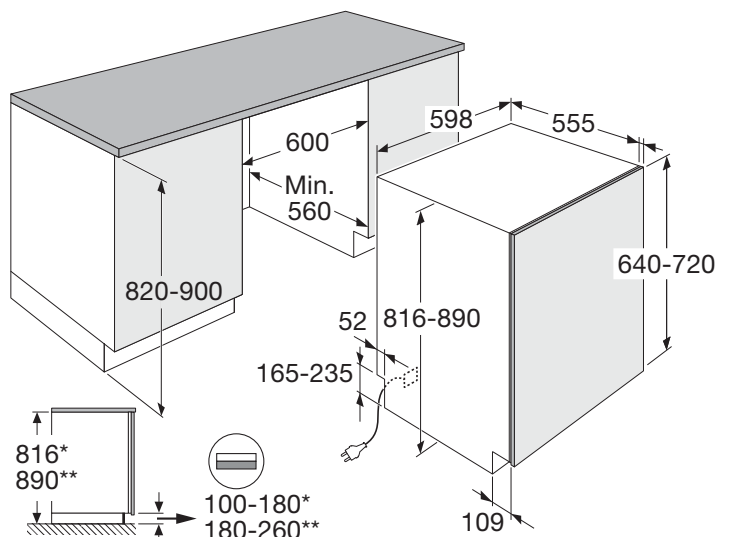

EAN nummer: 8715393357298