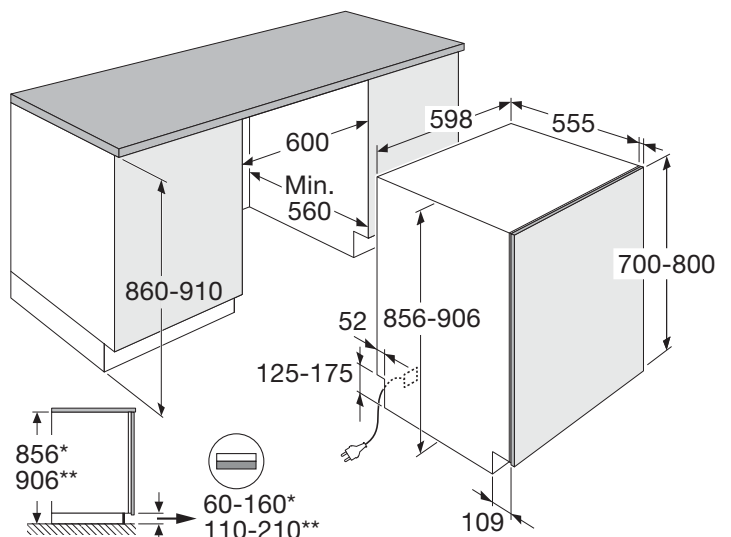

EAN nummer: 8715393357274