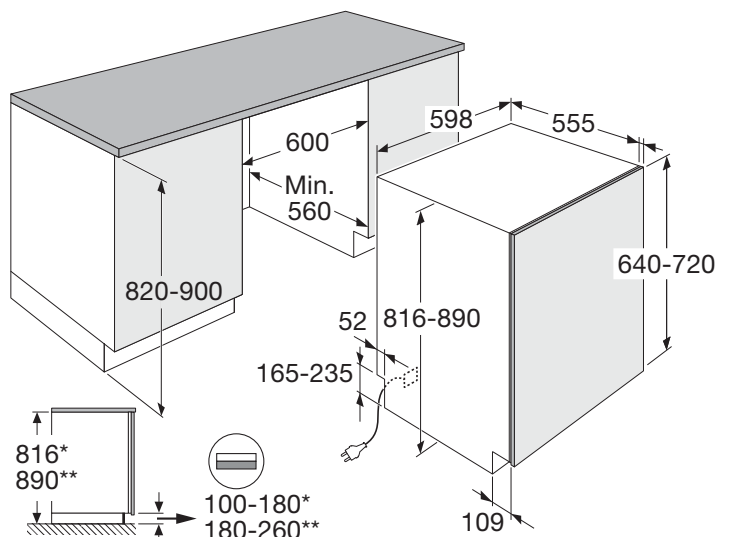

EAN nummer: 8715393357250