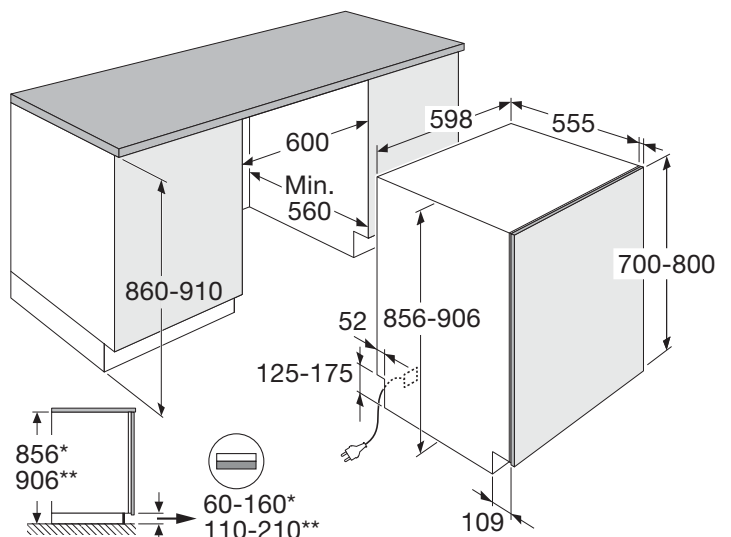

EAN nummer: 8715393357632