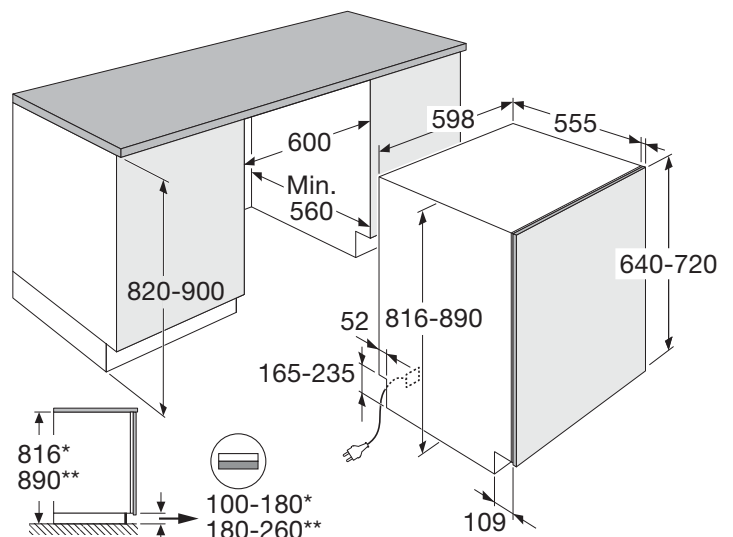

Schoonmaakgemak

- AutoDose; automatisch wasmiddel doseringssysteem
- TotalDry; deur opent automatisch voor extra droogresultaat
- FanDry; actieve ventilator droging
- Turbo sproeiers; extra sproeiers voor hardnekkig vuil
- Zelfreinigingsprogramma; maakt vaatwasser automatisch schoon