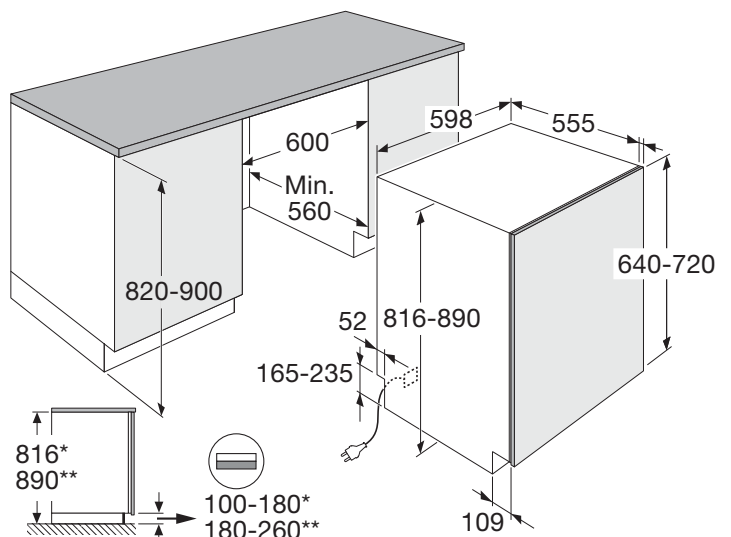

EAN nummer: 8715393357267