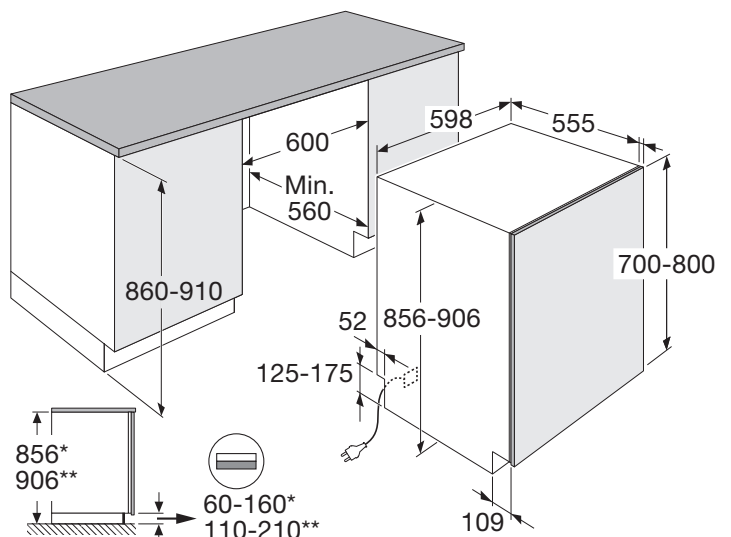

EAN nummer: 8715393358677