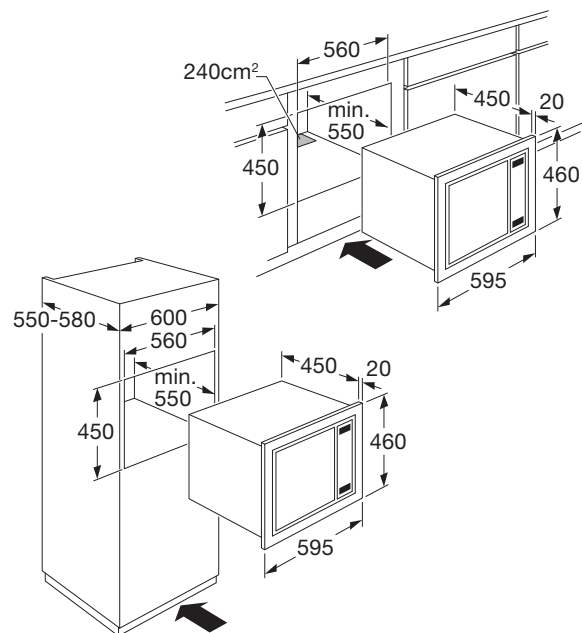

## CM125HRVS COMBI MAGNETRON (NIS 45 CM)

- inhoud 25 liter
- 5 magnetronstanden met snelstart
- 10 automatische kookprogramma's
- 2 automatische ontdooiprogramma's
- 4 combinatiestanden
- draaiplateau Ø 315 mm
- turbo hetelucht tot 230 °C
- bediening d.m.v. draaiknop en druktoetsen
- digitale timer
- timer kan worden gebruikt als wekker
- 24 uurs tijdsaanduiding
- binnenruimte uitgevoerd in RVS
- kinderslot
- draaideur links
- niet geschikt voor onderbouw
- incl. inbouwframe
- standaard meegeleverd: 1 rond laag/hoog rooster t.b.v. draaiplateau

- inbouwmaten (hxbxd) 450 x 560 x 550 mm
- aansluitwaarde 3,60 kW
- magnetronvermogen 90 - 900 W
- grill 1100 W
- hetelucht 2500 W

EAN NR: 8715393128812