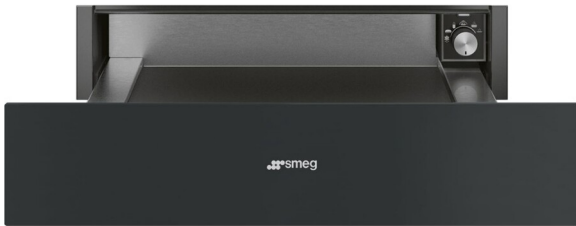

SMEG
CPR315N

WARMHOUDLADE

A0075911

Warmhoudlade - hoogte 15 cm - 20,5 L - 400 W - mat zwart

ADVIESPRIJS: 639,00 EUR

Incl. BTW | Excl. Recupel/Bebat

TECHNISCHE KENMERKEN

Kleur

Mat zwart