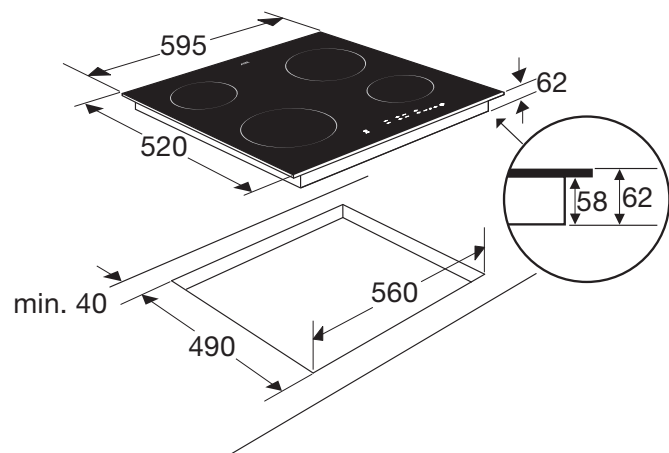

KC260ZT KERAMISCHE KOOKPLAAT (60 CM)

- 4 kookzones
- 9 kookstanden
- centrale aan/uit bediening
- tiptoets bediening per zone
- digitale timer (99 min.)
- timer kan worden gebruikt als wekker
- restwarmte indicatie per zone
- kookduurbegrenzing
- kinderslotbeveiliging
- warmhoudfunctie
- snel opgewarmde zones (3 tot 5 seconden)
- te plaatsen boven solo-ovens

- inbouwmaten (hxbxd) 50 x 560 x 490 mm
- buitenmaten (bxd) 595 x 520 mm
- aansluitwaarde 6,50 kW
- zone linksvoor \varnothing 21,0 cm - 2300 W
- zone linksachter \varnothing 14,5 cm - 1200 W
- zone rechtsvoor \varnothing 14,5 cm - 1200 W
- zone rechtsachter \varnothing 18,0 cm - 1800 W