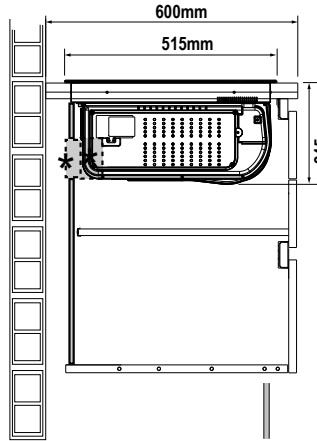

Specificaties inductiekookplaat

- 70 cm breed maar past in standaard nismaat
- Light & Slide: bediening met slider licht enkel op wanneer je de kookplaat gebruikt
- octazone linksvoor 21,0 x 19,0 cm - 50 - 3000 W
- octazone linksachter 21,0 x 19,0 cm - 50 - 1850 W
- kookzone rechtsvoor ø 16,0 cm - 50 - 1400 W
- kookzone rechtsachter ø 20,0 cm - 50 - 3000 W

Veiligheid

- veilige functies: kookduurbegrenzing, restwarmte indicatie, kinderslot, automatisch uit bij oververhitting en panherkenning

Technische specificaties

- energielabel A
- aansluitwaarde 7400 W
- buitenmaten (bxd) 700 x 515 mm
- inbouwmaten (hxbxd) 224 x 560 x 490 mm

HD1002

HR0012

HF2018

uitvoering 1: Afvoer naar buiten

Uitvoering 2: Recirculatie met startset voor uitblaas door de achterwand

Uitvoering 3: Recirculatie met bodem-achterwand combinatie

Uitvoering 4: Recirculatie met uitblaas vooraan bij de plint