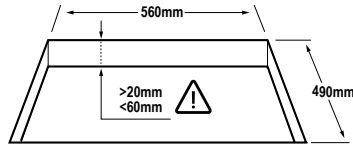

Voorbeeld inbouwsituaties

HD1001

HD1002

HR0012

HF2018

Uitvoering 5: Recirculatie met Plasmafilter