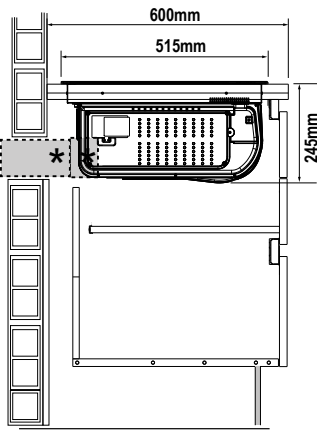

Voorbeeld inbouwsituaties

HD1001

HD1002

HR0012

HF2018

Uitvoering 5: Recirculatie met Plasmafilter