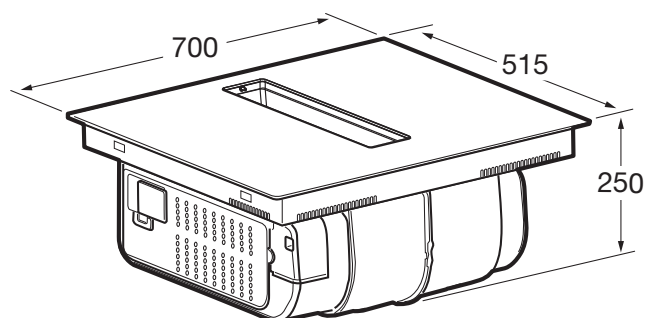

- 10 kookstanden (incl. boostfunctie)
- octazones linksvoor en -achter koppelbaar om 1 grote kookzone te creëren voor een grillplaat of vispan
- gekoppelde zones (linksvoor/linksachter) 39,0 x 21,0 - 1200 - 3700 W
- 4 timers kunnen worden gebruikt als wekker
- speciale functies: warmhoudfunctie, pauzefunctie en aankookautomaat

Veiligheid

- veilige functies: kookduurbegrenzing, restwarmte indicatie, kinderslot, automatisch uit bij oververhitting en panherkenning

Technische specificaties

- energielabel A
- aansluitwaarde 7400 W
- buitenmaten (bxd) 700 x 515 mm
- inbouwmaten (hxbxd) 224 x 560 x 490 mm

Optionele accessoires

HF2018	long-life koolstoffilter	HPK401	pan met glazen deksel
HR0012	startset met koolstoffilter	HPS103B	3-delige pannenset
HF4003	PlasmaMade plasmafilter	HPS204B	4-delige pannenset
HR0008	recirculatieset	HPS404	4-delige pannenset met glazen deksels
HF3007	fijnstoffilter	HPG100	grillplaat
		HPT100	teppanyaki plaat

OPBOUW