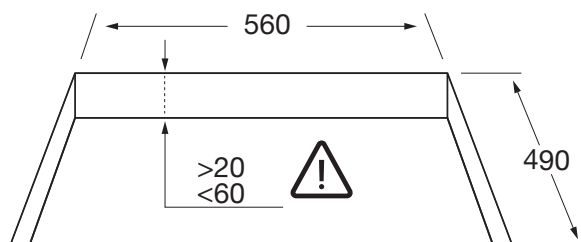

- 10 kookstanden (incl. boostfunctie)
- octazones linksvoor en -achter koppelbaar om 1 grote kookzone te creëren voor een grillplaat of vispan
- gekoppelde zones (linksvoor/linksachter) 39,0 x 21,0 - 1200 - 3700 W
- 4 timers kunnen worden gebruikt als wekker
- speciale functies: warmhoudfunctie, pauzefunctie en aankookautomaat

Veiligheid

- veilige functies: kookduurbegrenzing, restwarmte indicatie, kinderslot, automatisch uit bij oververhitting en panherkenning

Technische specificaties

- energielabel A
- aansluitwaarde 7400 W
- buitenmaten (bxd) 700 x 515 mm
- inbouwmaten (hxbxd) 224 x 560 x 490 mm

Optionele accessoires

HF2018	long-life koolstoffilter	HPK401	pan met glazen deksel
HR0012	startset met koolstoffilter	HPS103B	3-delige pannenset
HF4003	PlasmaMade plasmafilter	HPS204B	4-delige pannenset
HR0008	recirculatieset	HPS404	4-delige pannenset met glazen deksels
HF3007	fijnstoffilter	HPG100	grillplaat
		HPT100	teppanyaki plaat

OPBOUW

sinds 1856.