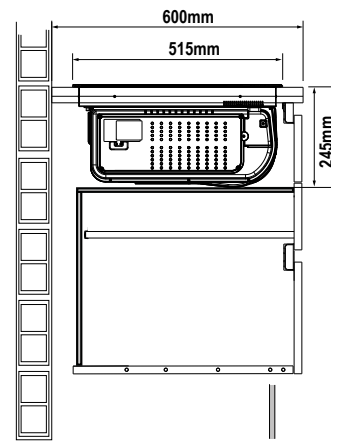

Veiligheid

- veilige functies: kookduurbegrenzing, restwarmte indicatie, kinderslot, automatisch uit bij oververhitting en panherkenning

Technische specificaties

- energielabel A
- aansluitwaarde 7400 W
- buitenmaten (bxd) 700 x 515 mm
- inbouwmaten (hxbxd) 224 x 560 x 490 mm

HD1002

HR0012

HF2018

uitvoering 1: Afvoer naar buiten

Uitvoering 2: Recirculatie met startset voor uitblaas door de achterwand

Uitvoering 3: Recirculatie met bodem-achterwand combinatie

Uitvoering 4: Recirculatie met uitblaas vooraan bij de plint