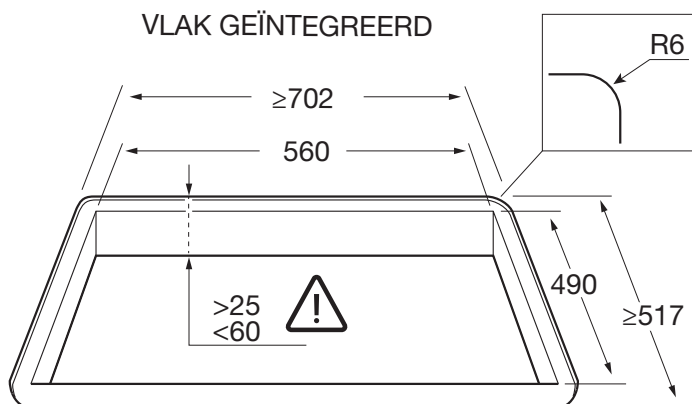

VLAK GEÏNTEGREERD