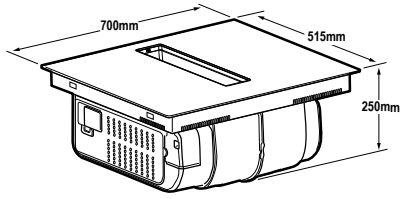

Voorbeeld inbouwsituaties

AKI671ZT