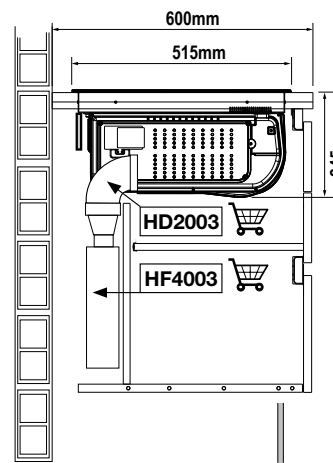

Specificaties inductiekookplaat

- 70 cm breed maar past in standaard nismaat
- Light & Slide: bediening met slider licht enkel op wanneer je de kookplaat gebruikt
- octazone linksvoor 21,0 x 19,0 cm - 50 - 3000 W
- octazone linksachter 21,0 x 19,0 cm - 50 - 1850 W
- kookzone rechtsvoor ø 16,0 cm - 50 - 1400 W
- kookzone rechtsachter ø 20,0 cm - 50 - 3000 W

Veiligheid

- veilige functies: kookduurbegrenzing, restwarmte indicatie, kinderslot, automatisch uit bij oververhitting en panherkenning

Technische specificaties

- energielabel A
- aansluitwaarde 7400 W
- buitenmaten (bxd) 700 x 515 mm
- inbouwmaten (hxbxd) 224 x 560 x 490 mm

HD1002

HR0012

HF2018

uitvoering 1: Afvoer naar buiten

Uitvoering 2: Recirculatie met startset voor uitblaas door de achterwand

Uitvoering 3: Recirculatie met bodem-achterwand combinatie

Uitvoering 4: Recirculatie met uitblaas vooraan bij de plint