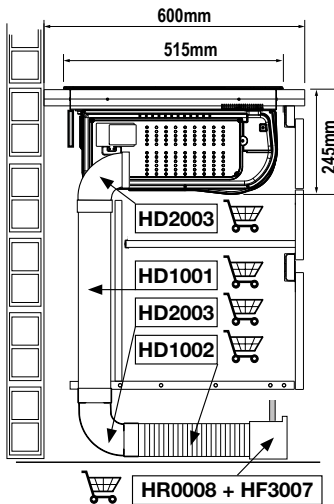

Specificaties inductiekookplaat

- 70 cm breed maar past in standaard nismaat
- Light & Slide: bediening met slider licht enkel op wanneer je de kookplaat gebruikt
- octazone linksvoor 21,0 x 19,0 cm - 50 - 3000 W
- octazone linksachter 21,0 x 19,0 cm - 50 - 1850 W
- kookzone rechtsvoor ø 16,0 cm - 50 - 1400 W
- kookzone rechtsachter ø 20,0 cm - 50 - 3000 W

Veiligheid

- veilige functies: kookduurbegrenzing, restwarmte indicatie, kinderslot, automatisch uit bij oververhitting en panherkenning

Technische specificaties

- energielabel A
- aansluitwaarde 7400 W
- buitenmaten (bxd) 700 x 515 mm
- inbouwmaten (hxbxd) 224 x 560 x 490 mm

HD1002

HR0012

HF2018

uitvoering 1: Afvoer naar buiten

Uitvoering 2: Recirculatie met startset voor uitblaas door de achterwand

Uitvoering 3: Recirculatie met bodem-achterwand combinatie

Uitvoering 4: Recirculatie met uitblaas vooraan bij de plint