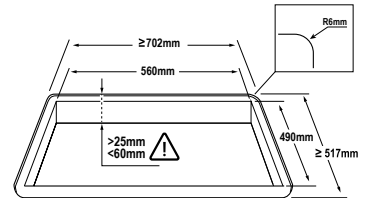

HD1001

HD1002

HR0012

HF2018