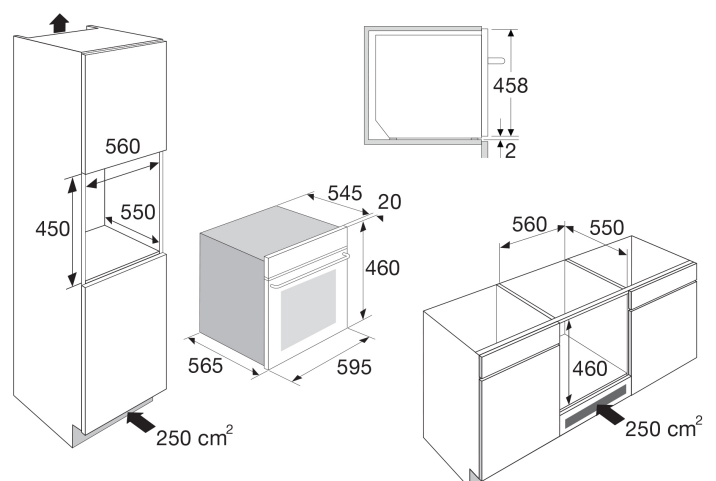

CM244ZT COMBIMAGNETRON (NIS 45 CM)

- Trendlijn design
- uitgevoerd in zwart glas en vlekvrij RVS
- inhoud 44 liter
- binnenruimte uitgevoerd in RVS
- 2 insteekniveaus
- 5 magnetronstanden met snelstart
- 13 automatische kookprogramma's
- 2 automatische ontdooiprogramma's
- 4 combinatiestanden
- draaiplateau Ø 360 mm
- turbo hetelucht 50 - 230 °C
- bediening d.m.v. draaiknoppen en tiptoetsen
- digitale timer
- 24 uren tijdsaanduiding
- kinderslot
- klapdeur
- geschikt voor onderbouw
- standaard meegeleverd: 1 rond rooster t.b.v. draaiplateau

- inbouwmaten (hxbxd) 450 x 560 x 550 mm
- aansluitwaarde 3350 W
- magnetronvermogen 100 - 900 W
- grill 1750 W
- hetelucht 1750 W
- onderwarmte 550 W
- glazen bakplaat met inlegrooster beschikbaar EBS144 (apart bijbestellen)