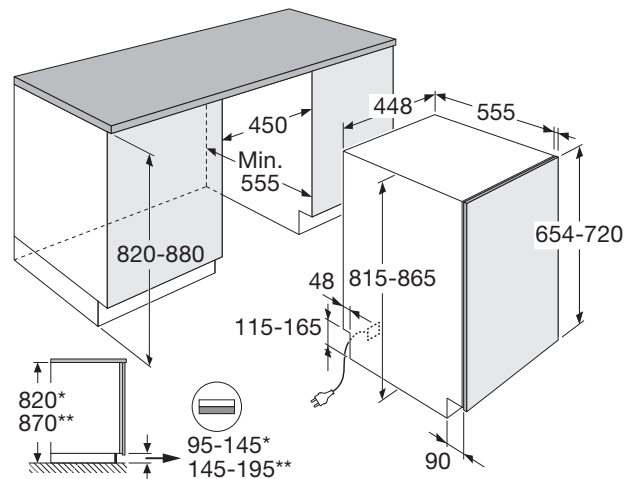

## VOLLEDIG GEÏNTEGREERDE VAATWASSER (45 CM)

**Specificaties**

- volledig rvs bedieningspaneel
- 9 programma's: 3-in-1, intensief, normaal, eco, glas, 90-min programma, 60-min programma, snel, spoelen
- reinigingstemperaturen 45°C, 50°C, 55°C, 60°C, 65°C
- drogen met restwarmte
- aquastop
- VOB-vlotter overloop beveiliging
- geïntegreerd verwarmingselement
- meervoudig filtersysteem

**Gebruikersgemak**

- digitaal display met resttijdindicatie
- bovenkorf in hoogte verstelbaar zonder belading
- uitgestelde start 1-24 uur
- ruimte voor 9 couverts
- halve belading
- elektronische controle voor zout en glansmiddel
- vanaf voorzijde verstelbare achterpoten

**Technische specificaties**

- |                                  |                        |
|----------------------------------|------------------------|
| • inbouwmaten (hxbxd)            | 820/880 x 450 x 555 mm |
| • aansluitwaarde                 | 2100 W                 |
| • energieverbruik per 100 cycli* | 70 kWh                 |
| • waterverbruik*                 | 9 liter                |
| • geluidsniveau*                 | 47 dB(A)               |
| • geluidsklasse*                 | C                      |
| • energieklassen*                | E                      |