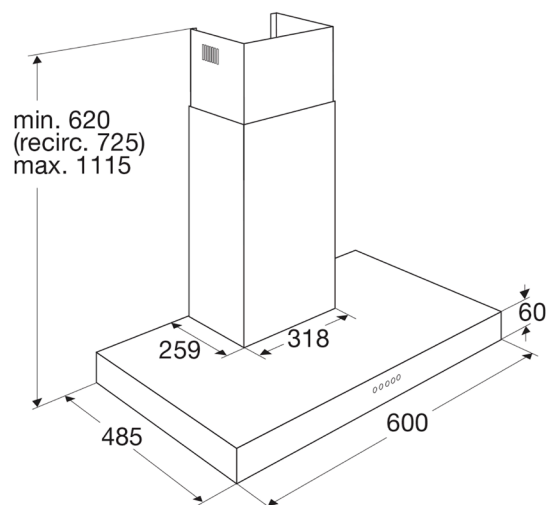

AB160RVS SCHOUWKAP (60 CM)

- geschikt voor afvoer naar buiten en recirculatie
- afvoer aan bovenzijde
- 2 aluminium cassetefilters
- 1 thermisch beveiligde motor
- 3 snelheden

- energielabel E
- afvoer mantel (bxd) 318 x 259 mm
- diameter afvoer 150 -125 -120 mm
- aansluitwaarde 186 W
- verlichting(halogeen) 2 x 28 W
- afzuigcapaciteit (min.-max.) 160 - 414 m³/h
- geluidsniveau (min.-max.) 42 - 67 dB(A)

- met behulp van koolstoffilter (set van 2 stuks)
  REC10 geschikt voor recirculatie € 26,- /set