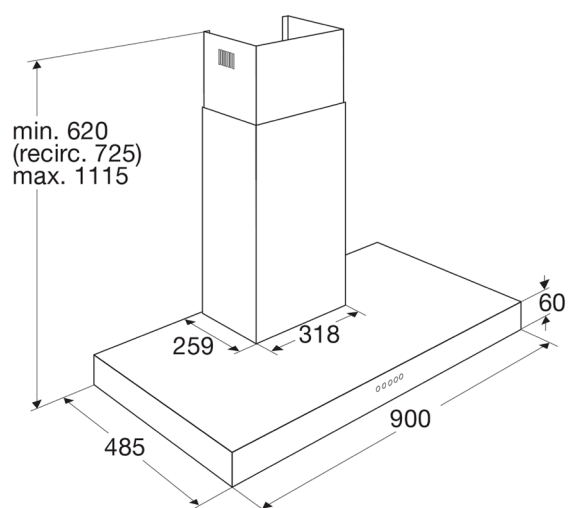

AB190RVS SCHOUWKAP (90 CM)

- geschikt voor afvoer naar buiten en recirculatie
- afvoer aan bovenzijde
- 3 aluminium cassetefilters
- 1 thermisch beveiligde motor
- 3 snelheden

- energielabel E
- afvoer mantel (bxd) 318 x 259 mm
- diameter afvoer 150 -125 -120 mm
- aansluitwaarde 186 W
- verlichting(halogeen) 2 x 28 W
- afzuigcapaciteit (min.-max.) 160 - 414 m³/h
- geluidsniveau (min.-max.) 42 - 67 dB(A)

- met behulp van koolstoffilter (set van 2 stuks)
  REC10 geschikt voor recirculatie € 26,- /set